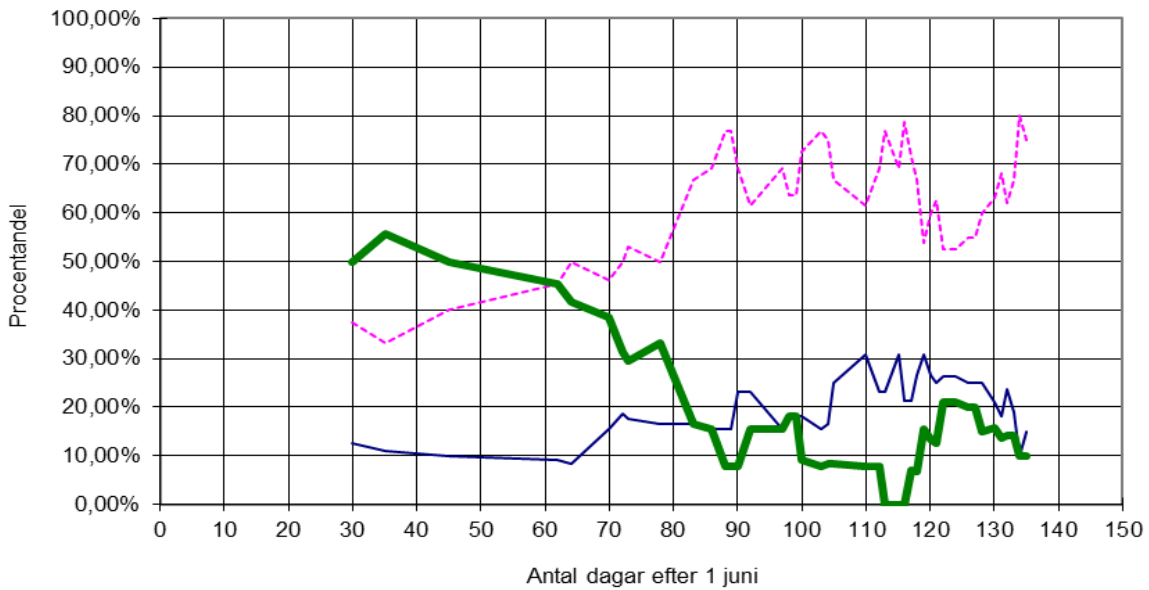

Trollhättan år 2013

Veckofördelning Trollhättan år 2013

Könsfördelning uppdelat på årskullar Trollhättan år 2013

Fördelning på årskullar (glidande medel 10 dagar) Trollhättan år 2013

tunn linje=1-åringar streckad linje=2-åringar tjock linje=3-åringar översta linje =totalt

Fördelning mellan olika årskullar (lax) Trollhättan år 2013

tunn linje=1-åringar streckad linje=2-åringar tjock linje=3-åringar

Fördelning olika fiskeplatser Trollhättan år 2013