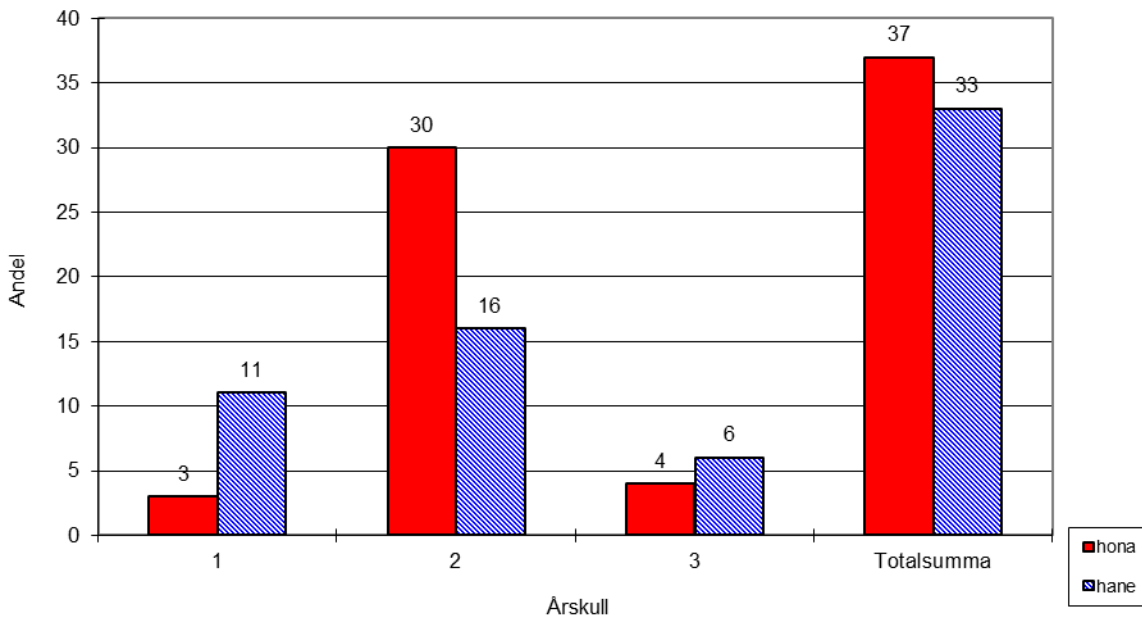

LAXAR: ANTAL HONOR:37 / MEDELV: 4,86 ANTAL HANAR:33 / MEDELV: 4,50

NR:	Tio i topp (antal av lax)	Tio i topp (vikt i kg av lax)	Tio i topp (beten)
1	Armin Jakupovic 10	Kalle Lindström 14,2	sill : 25,7%
2	Kalle Lindström 8	Armin Jakupovic 8,7	drag : 25,7%
3	Erkki Lammi 6	Udo Furthmuller 8,6	fluga : 18,6%
4	Joakim Olsson 4	Armin Jakupovic 8,4	räka : 10,0%
5	Udo Furthmuller 4	Kalle Lindström 8,1	spinnfluga : 7,1%
6	Farhan Shafi 4	Erkki Lammi 7,6	spinnare : 5,7%
7	Robert Wallin 3	Farhan Shafi 7,1	löja : 5,7%
8	Mats Ove Lagher 3	Armin Jakupovic 7,0	wobbler : 1,4%
9	Sonny Larsson 3	Udo Furthmuller 6,5	Totalsumma : 100,0%
10	Patrik Grönlund 2	Robert Wallin 6,2	

20,0%	65,7%	14,3%
1-årig (14st) medelvikt : 2,36	2-årig (46st) medelvikt : 4,67	3-årig (10st) medelvikt : 8,02

Antal med hel fettfena : 20 st =29%

3. Diagram:

Viktfördelning

Trollhättan år 2013

Längdfördelning

Trollhättan år 2013

Veckofördelning Trollhättan år 2013

Könsfördelning uppdelat på årskullar Trollhättan år 2013

Fördelning på årskullar (glidande medel 10 dagar) Trollhättan år 2013

tunn linje=1-åringar streckad linje=2-åringar tjock linje=3-åringar översta linje =totalt

Fördelning mellan olika årskullar (lax) Trollhättan år 2013

tunn linje=1-åringar streckad linje=2-åringar tjock linje=3-åringar

Fördelning olika fiskeplatser Trollhättan år 2013