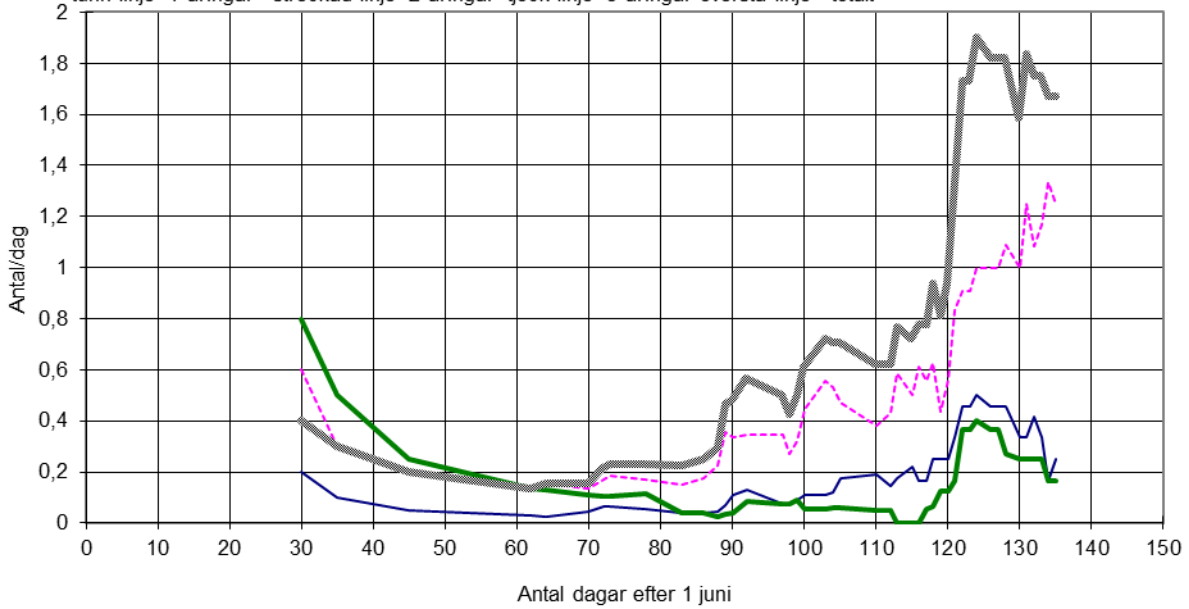

Trollhättan år 2013

Veckofördelning Trollhättan år 2013

Könsfördelning uppdelat på årskullar Trollhättan år 2013

Fördelning på årskullar (glidande medel 10 dagar) Trollhättan år 2013

tunn linje=1-åringar streckad linje=2-åringar tjock linje=3-åringar översta linje =totalt

Fördelning mellan olika årskullar (lax) Trollhättan år 2013

tunn linje=1-åringar streckad linje=2-åringar tjock linje=3-åringar

Fördelning olika fiskeplatser Trollhättan år 2013