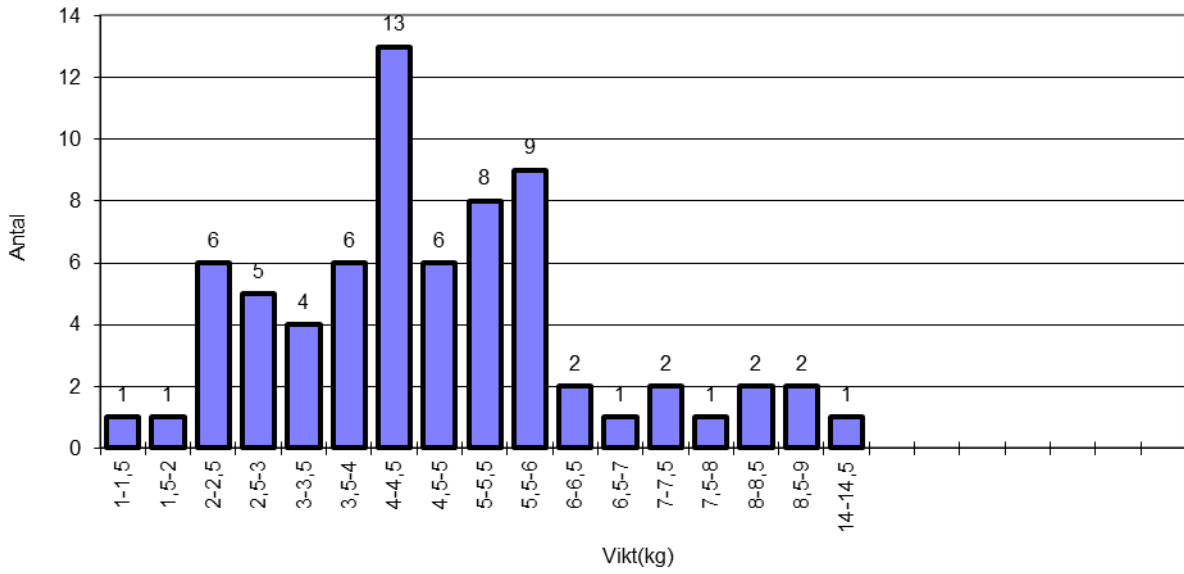

20,0%	65,7%	14,3%
1-årig (14st) medelvikt : 2,36	2-årig (46st) medelvikt : 4,67	3-årig (10st) medelvikt : 8,02

Antal med hel fettfena : 20 st =29%

3. Diagram:

Viktfördelning

Trollhättan år 2013

Längdfördelning

Trollhättan år 2013

Veckofördelning Trollhättan år 2013

Könsfördelning uppdelat på årskullar Trollhättan år 2013

Fördelning på årskullar (glidande medel 10 dagar) Trollhättan år 2013

tunn linje=1-åringar streckad linje=2-åringar tjock linje=3-åringar översta linje =totalt

Fördelning mellan olika årskullar (lax) Trollhättan år 2013

tunn linje=1-åringar streckad linje=2-åringar tjock linje=3-åringar

Fördelning olika fiskeplatser Trollhättan år 2013