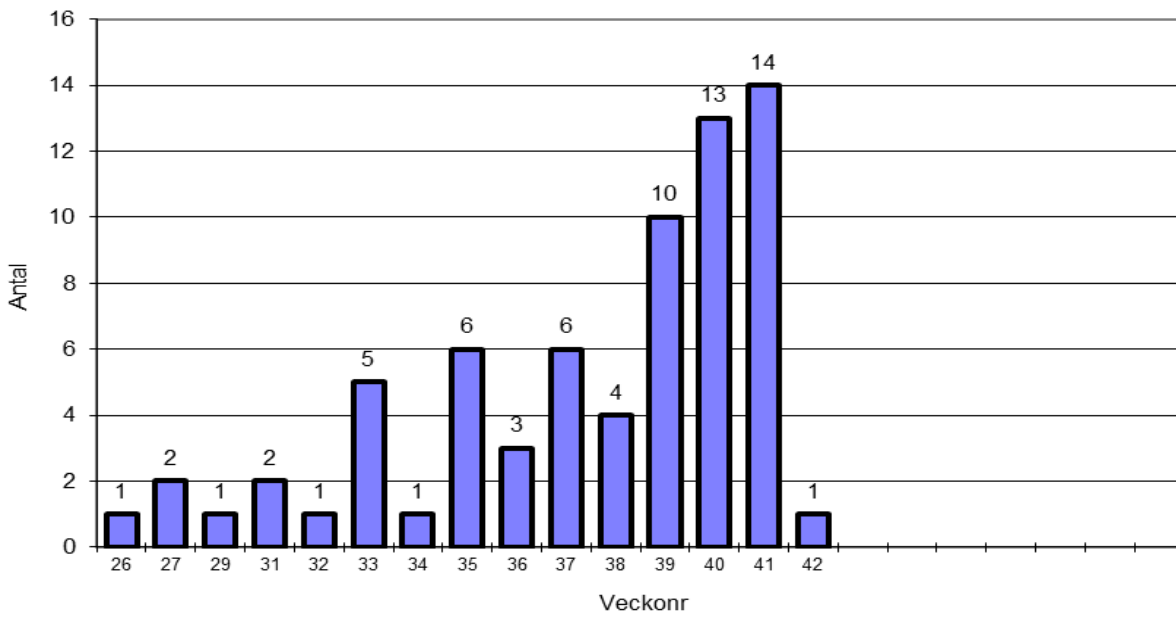

20,0%	65,7%	14,3%
1-årig (14st) medelvikt : 2,36	2-årig (46st) medelvikt : 4,67	3-årig (10st) medelvikt : 8,02

Antal med hel fettfena : 20 st =29%

3. Diagram:

Viktfördelning

Trollhättan år 2013

Längdfördelning

Trollhättan år 2013

Veckofördelning Trollhättan år 2013

Könsfördelning uppdelat på årskullar Trollhättan år 2013

Fördelning på årskullar (glidande medel 10 dagar) Trollhättan år 2013

tunn linje=1-åringar streckad linje=2-åringar tjock linje=3-åringar översta linje =totalt

Fördelning mellan olika årskullar (lax) Trollhättan år 2013

tunn linje=1-åringar streckad linje=2-åringar tjock linje=3-åringar

Fördelning olika fiskeplatser Trollhättan år 2013