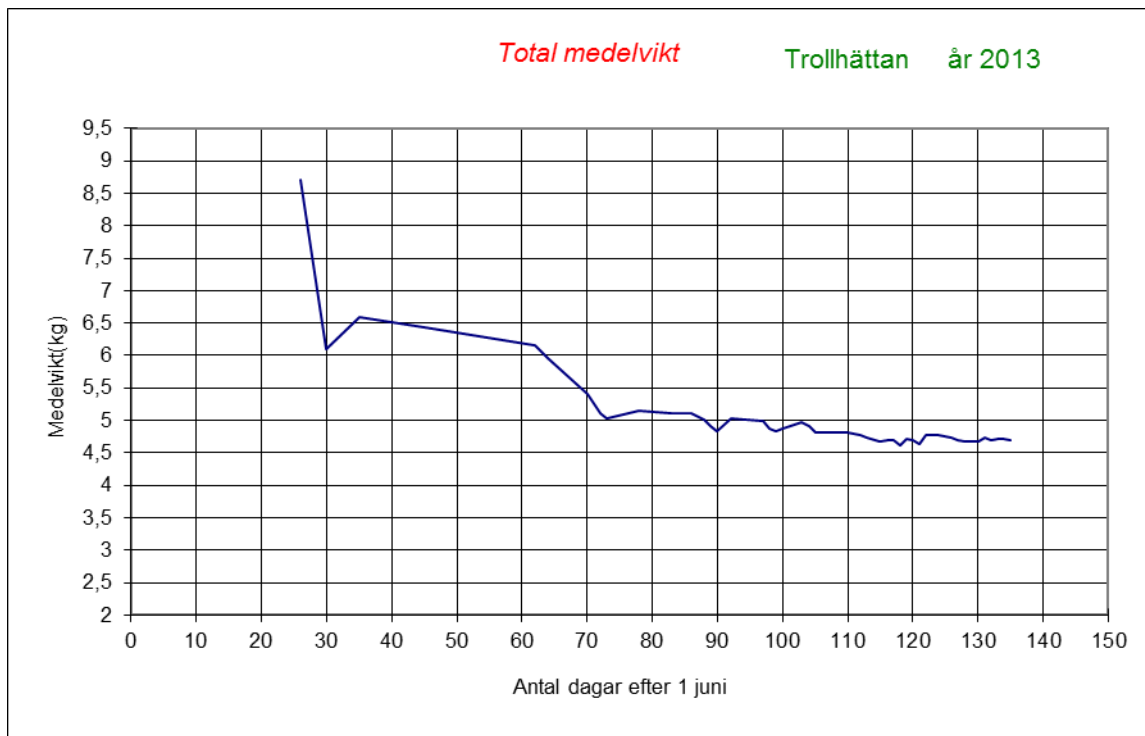

2. Medelviker och fördelningar:

LAXSTATISTIK för **Trollhättan** år **2013**

Vecka 42 t.o.m måndag **14 okt-13**

STATISTIK ALLA FISKSLAG:			
Fiskslag	lax	öring	regnb
Antal	70	12	1
Medelvikt(kg)	4,69	1,80	1,00
Maxvikt(kg)	14,2	4,0	1,0
Minvikt(kg)	1,3	0,9	1,0
Standardav(kg)	2,02	1,00	0,00
Maxantal/dag	5		

LAXAR: ANTAL HONOR:37 / MEDELV: 4,86 ANTAL HANAR:33 / MEDELV: 4,50

NR:	Tio i topp (antal av lax)	Tio i topp (vikt i kg av lax)	Tio i topp (beten)
1	Armin Jakupovic 10	Kalle Lindström 14,2	sill : 25,7%
2	Kalle Lindström 8	Armin Jakupovic 8,7	drag : 25,7%
3	Erkki Lammi 6	Udo Furthmuller 8,6	fluga : 18,6%
4	Joakim Olsson 4	Armin Jakupovic 8,4	räka : 10,0%
5	Udo Furthmuller 4	Kalle Lindström 8,1	spinnfluga : 7,1%
6	Farhan Shafi 4	Erkki Lammi 7,6	spinnare : 5,7%
7	Robert Wallin 3	Farhan Shafi 7,1	löja : 5,7%
8	Mats Ove Lagher 3	Armin Jakupovic 7,0	wobbler : 1,4%
9	Sonny Larsson 3	Udo Furthmuller 6,5	Totalsumma : 100,0%
10	Patrik Grönlund 2	Robert Wallin 6,2	

20,0%	65,7%	14,3%
1-årig (14st) medelvikt : 2,36	2-årig (46st) medelvikt : 4,67	3-årig (10st) medelvikt : 8,02

Antal med hel fettfena : 20 st =29%

3. Diagram: