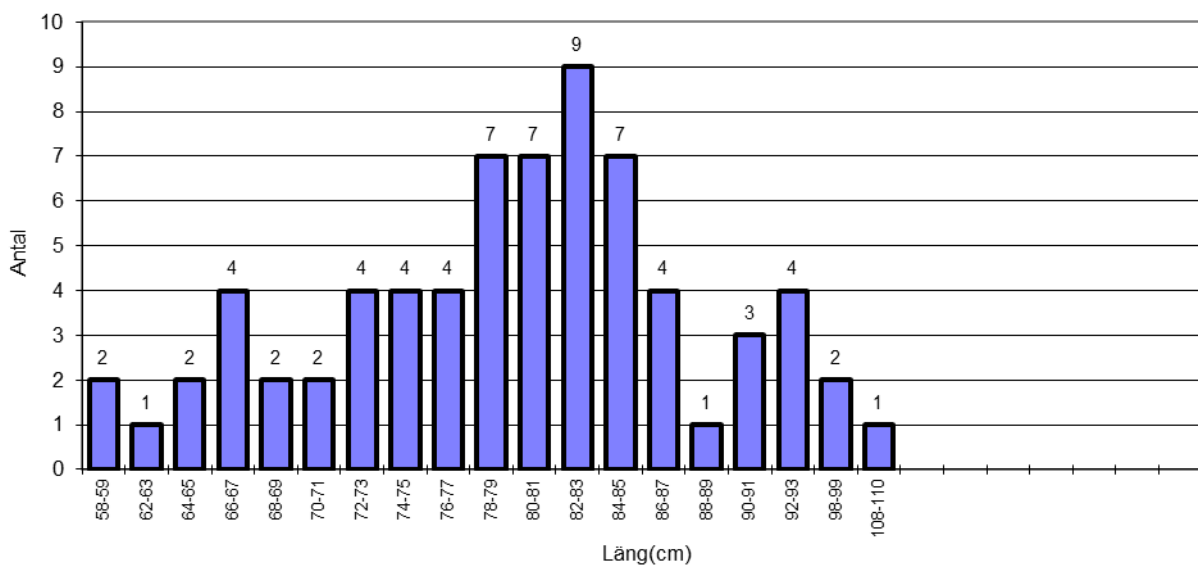

20,0%	65,7%	14,3%
1-årig (14st) medelvikt : 2,36	2-årig (46st) medelvikt : 4,67	3-årig (10st) medelvikt : 8,02

Antal med hel fettfena : 20 st =29%

3. Diagram:

Viktfördelning

Trollhättan år 2013

Längdfördelning

Trollhättan år 2013

Veckofördelning Trollhättan år 2013

Könsfördelning uppdelat på årskullar Trollhättan år 2013

Fördelning på årskullar (glidande medel 10 dagar) Trollhättan år 2013

tunn linje=1-åringar streckad linje=2-åringar tjock linje=3-åringar översta linje =totalt

Fördelning mellan olika årskullar (lax) Trollhättan år 2013

tunn linje=1-åringar streckad linje=2-åringar tjock linje=3-åringar

Fördelning olika fiskeplatser Trollhättan år 2013