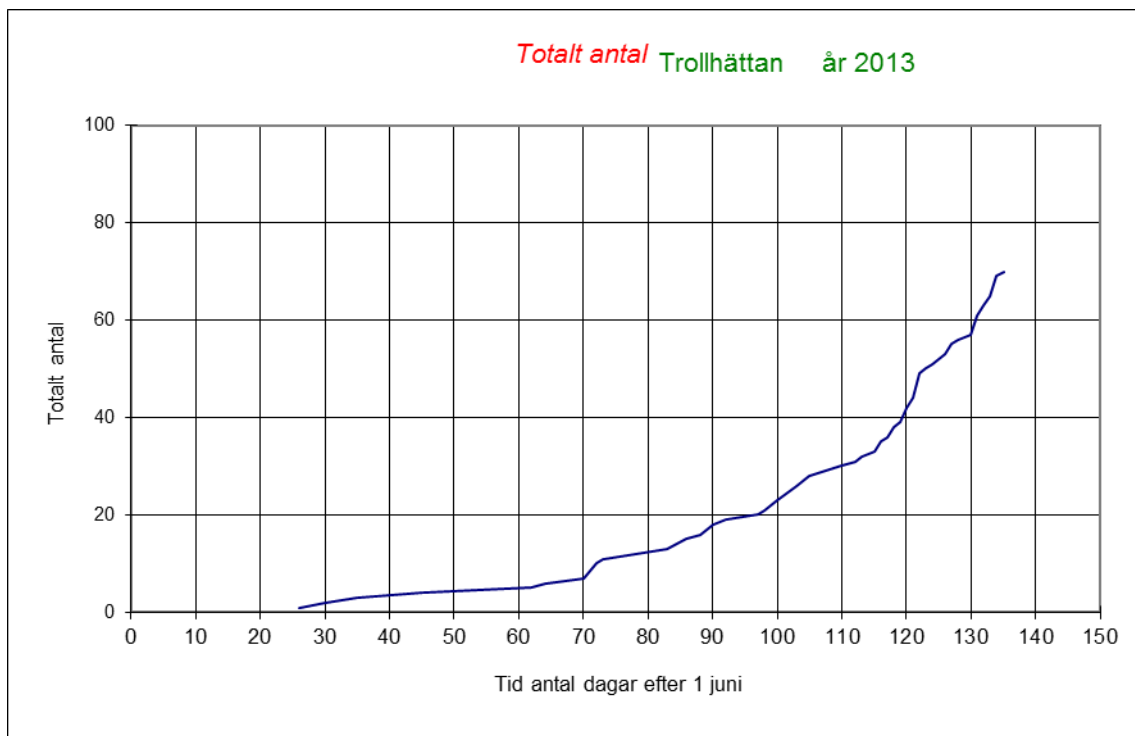

2. Medelviker och fördelningar:

LAXSTATISTIK för **Trollhättan** år **2013**

Vecka 42 t.o.m måndag **14 okt-13**

STATISTIK ALLA FISKSLAG:			
Fiskslag	lax	öring	regnb
Antal	70	12	1
Medelvikt(kg)	4,69	1,80	1,00
Maxvikt(kg)	14,2	4,0	1,0
Minvikt(kg)	1,3	0,9	1,0
Standardav(kg)	2,02	1,00	0,00
Maxantal/dag	5		

LAXAR: ANTAL HONOR:37 / MEDELV: 4,86 ANTAL HANAR:33 / MEDELV: 4,50

NR:	Tio i topp (antal av lax)	Tio i topp (vikt i kg av lax)	Tio i topp (beten)
1	Armin Jakupovic 10	Kalle Lindström 14,2	sill : 25,7%
2	Kalle Lindström 8	Armin Jakupovic 8,7	drag : 25,7%
3	Erkki Lammi 6	Udo Furthmuller 8,6	fluga : 18,6%
4	Joakim Olsson 4	Armin Jakupovic 8,4	räka : 10,0%
5	Udo Furthmuller 4	Kalle Lindström 8,1	spinnfluga : 7,1%
6	Farhan Shafi 4	Erkki Lammi 7,6	spinnare : 5,7%
7	Robert Wallin 3	Farhan Shafi 7,1	löja : 5,7%
8	Mats Ove Lagher 3	Armin Jakupovic 7,0	wobbler : 1,4%
9	Sonny Larsson 3	Udo Furthmuller 6,5	Totalsumma : 100,0%
10	Patrik Grönlund 2	Robert Wallin 6,2	

20,0%	65,7%	14,3%
1-årig (14st) medelvikt : 2,36	2-årig (46st) medelvikt : 4,67	3-årig (10st) medelvikt : 8,02

Antal med hel fettfena : 20 st =29%

3. Diagram: