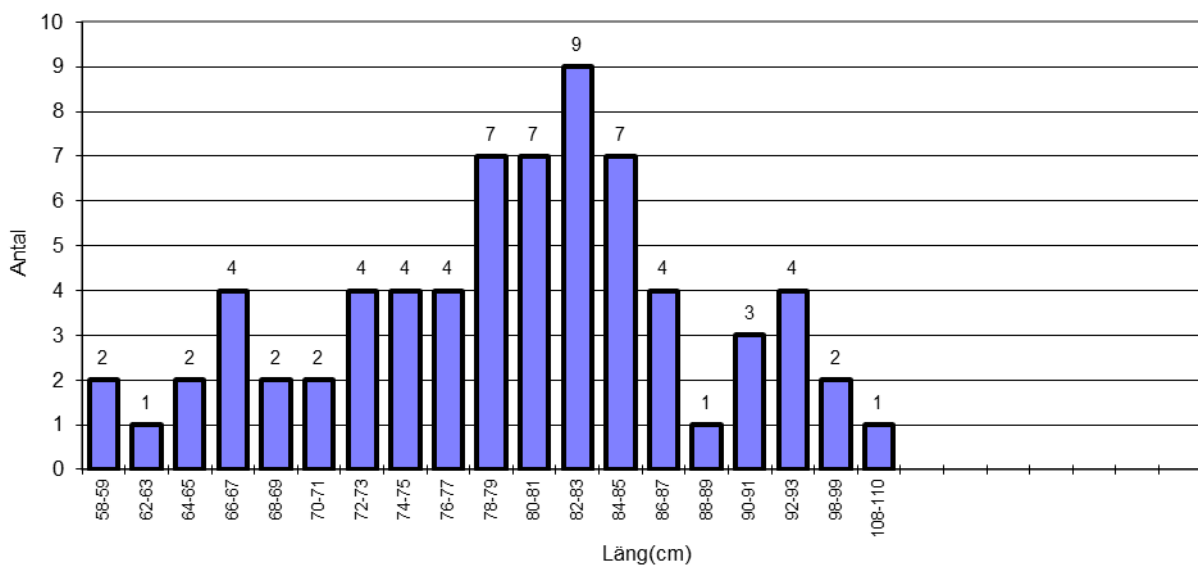

Antal med hel fettfena : 20 st =29%

3. Diagram:

Viktfördelning

Trollhättan år 2013

Längdfördelning

Trollhättan år 2013

Veckofördelning Trollhättan år 2013

Könsfördelning uppdelat på årskullar Trollhättan år 2013

Fördelning på årskullar (glidande medel 10 dagar) Trollhättan år 2013

tunn linje=1-åringar streckad linje=2-åringar tjock linje=3-åringar översta linje =totalt

Fördelning mellan olika årskullar (lax) Trollhättan år 2013

tunn linje=1-åringar streckad linje=2-åringar tjock linje=3-åringar

Fördelning olika fiskeplatser Trollhättan år 2013