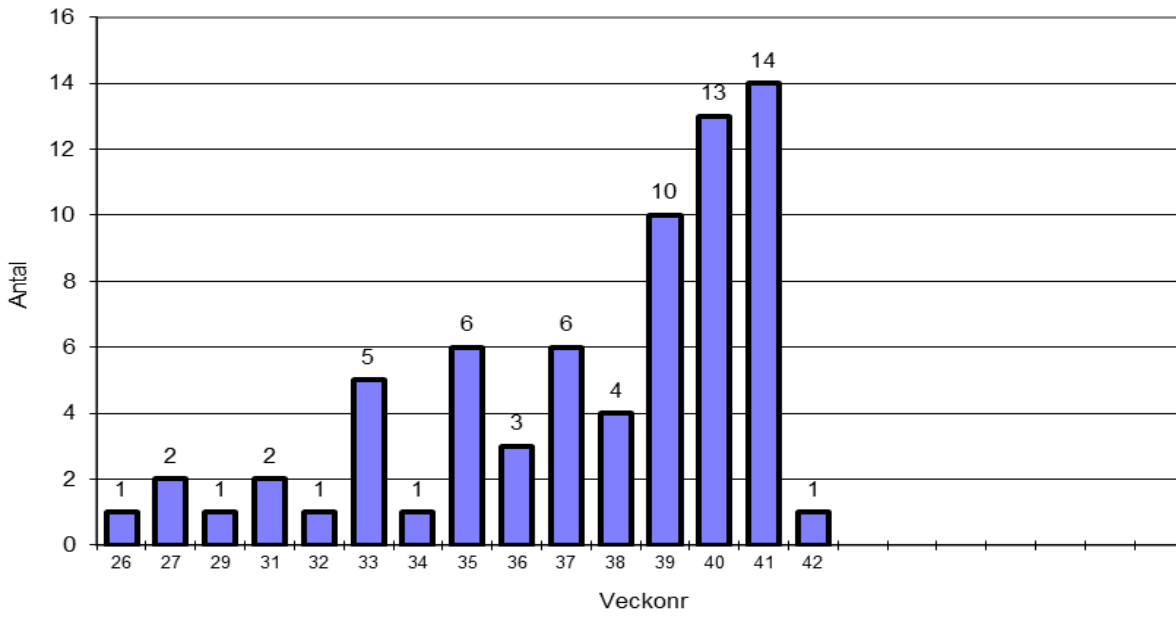

Antal med hel fettfena : 20 st =29%

3. Diagram:

Viktfördelning

Trollhättan år 2013

Längdfördelning

Trollhättan år 2013

Veckofördelning Trollhättan år 2013

Könsfördelning uppdelat på årskullar Trollhättan år 2013

Fördelning på årskullar (glidande medel 10 dagar) Trollhättan år 2013

tunn linje=1-åringar streckad linje=2-åringar tjock linje=3-åringar översta linje =totalt

Fördelning mellan olika årskullar (lax) Trollhättan år 2013

tunn linje=1-åringar streckad linje=2-åringar tjock linje=3-åringar

Fördelning olika fiskeplatser Trollhättan år 2013