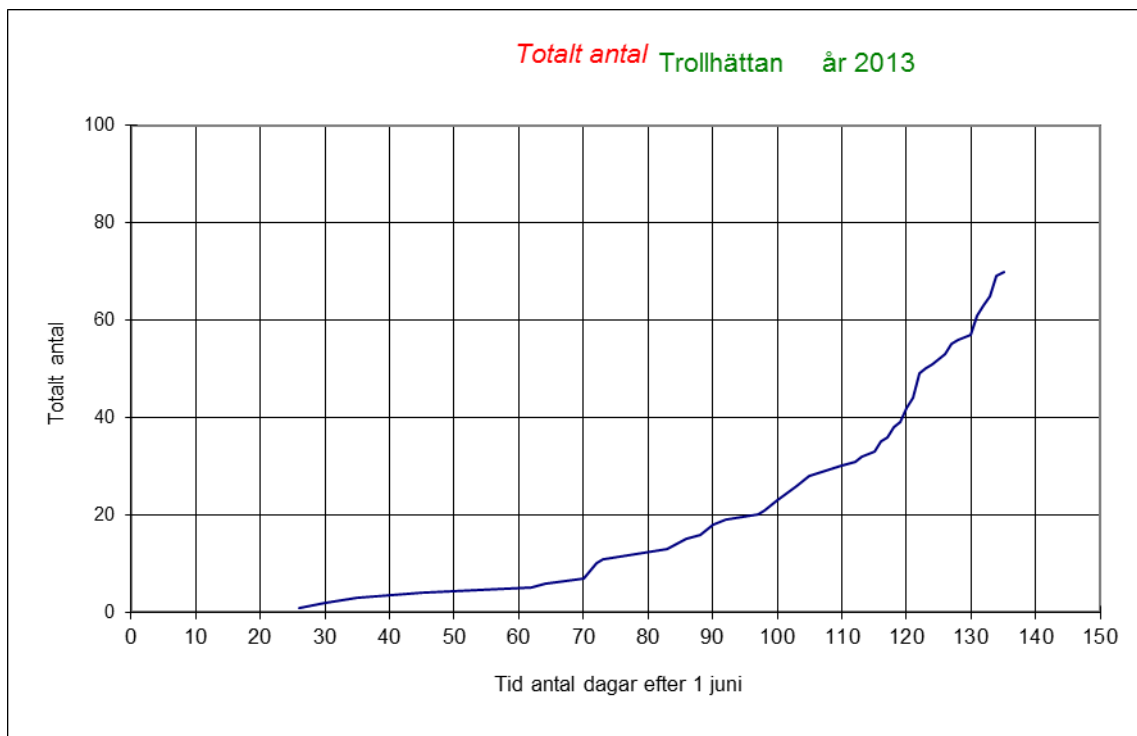

2. Medelvikter och fördelningar:

LAXSTATISTIK för **Trollhättan** år **2013**

Vecka 42 t.o.m måndag **14 okt-13**

STATISTIK ALLA FISKSLAG:			
Fiskslag	lax	öring	regnb
Antal	70	12	1
Medelvikt(kg)	4,69	1,80	1,00
Maxvikt(kg)	14,2	4,0	1,0
Minvikt(kg)	1,3	0,9	1,0
Standardav(kg)	2,02	1,00	0,00
Maxantal/dag	5		

LAXAR: ANTAL HONOR:37 / MEDELV: 4,86 ANTAL HANAR:33 / MEDELV: 4,50

NR:	Tio i topp (antal av lax)	Tio i topp (vikt i kg av lax)	Tio i topp (beten)
1	Armin Jakupovic 10	Kalle Lindström 14,2	sill : 25,7%
2	Kalle Lindström 8	Armin Jakupovic 8,7	drag : 25,7%
3	Erkki Lammi 6	Udo Furthmuller 8,6	fluga : 18,6%
4	Joakim Olsson 4	Armin Jakupovic 8,4	räka : 10,0%
5	Udo Furthmuller 4	Kalle Lindström 8,1	spinnfluga : 7,1%
6	Farhan Shafi 4	Erkki Lammi 7,6	spinnare : 5,7%
7	Robert Wallin 3	Farhan Shafi 7,1	löja : 5,7%
8	Mats Ove Lagher 3	Armin Jakupovic 7,0	wobbler : 1,4%
9	Sonny Larsson 3	Udo Furthmuller 6,5	Totalsumma : 100,0%
10	Patrik Grönlund 2	Robert Wallin 6,2	

20,0%	65,7%	14,3%
1-årig (14st) medelvikt : 2,36	2-årig (46st) medelvikt : 4,67	3-årig (10st) medelvikt : 8,02

Antal med hel fettfena : 20 st =29%

3. Diagram: