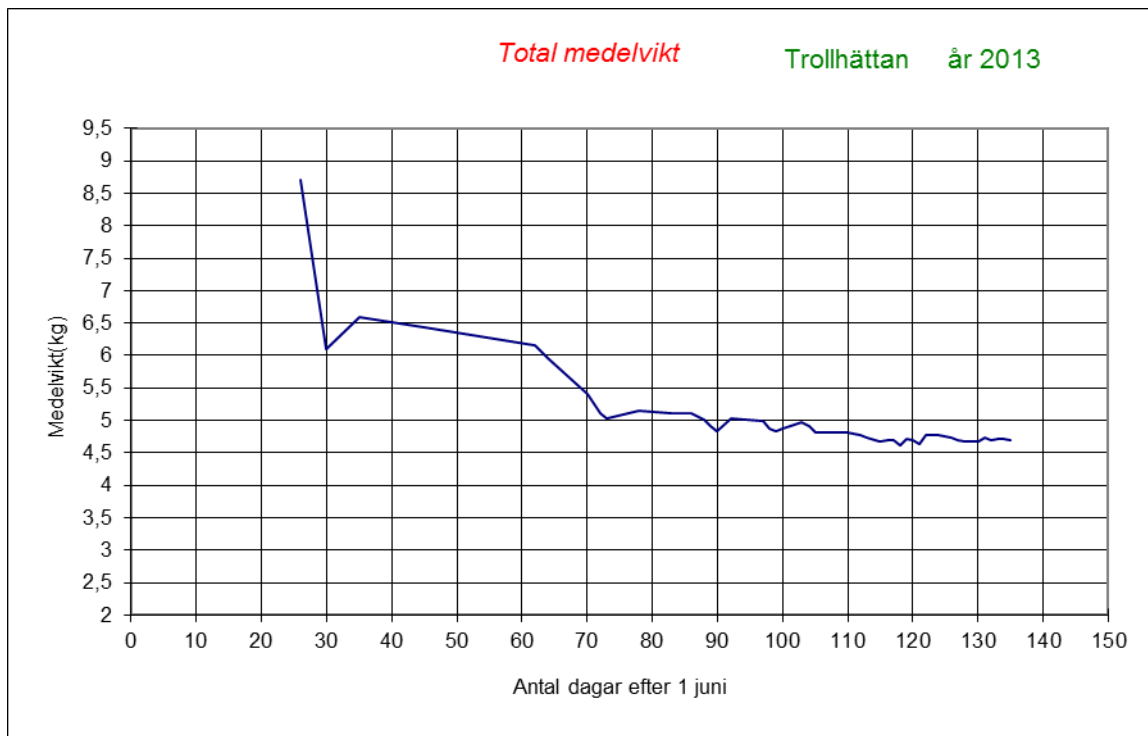

2. Medelvikter och fördelningar:

LAXSTATISTIK för **Trollhättan** år **2013**

Vecka 42 t.o.m måndag **14 okt-13**

STATISTIK ALLA FISKSLAG:			
Fiskslag	lax	öring	regnb
Antal	70	12	1
Medelvikt(kg)	4,69	1,80	1,00
Maxvikt(kg)	14,2	4,0	1,0
Minvikt(kg)	1,3	0,9	1,0
Standardav(kg)	2,02	1,00	0,00
Maxantal/dag	5		

LAXAR: ANTAL HONOR:37 / MEDELV: 4,86 ANTAL HANAR:33 / MEDELV: 4,50

NR:	Tio i topp (antal av lax)	Tio i topp (vikt i kg av lax)	Tio i topp (beten)
1	Armin Jakupovic 10	Kalle Lindström 14,2	sill : 25,7%
2	Kalle Lindström 8	Armin Jakupovic 8,7	drag : 25,7%
3	Erkki Lammi 6	Udo Furthmuller 8,6	fluga : 18,6%
4	Joakim Olsson 4	Armin Jakupovic 8,4	räka : 10,0%
5	Udo Furthmuller 4	Kalle Lindström 8,1	spinnfluga : 7,1%
6	Farhan Shafi 4	Erkki Lammi 7,6	spinnare : 5,7%
7	Robert Wallin 3	Farhan Shafi 7,1	löja : 5,7%
8	Mats Ove Lagher 3	Armin Jakupovic 7,0	wobbler : 1,4%
9	Sonny Larsson 3	Udo Furthmuller 6,5	Totalsumma : 100,0%
10	Patrik Grönlund 2	Robert Wallin 6,2	

20,0%	65,7%	14,3%
1-årig (14st) medelvikt : 2,36	2-årig (46st) medelvikt : 4,67	3-årig (10st) medelvikt : 8,02

Antal med hel fettfena : 20 st =29%

3. Diagram: