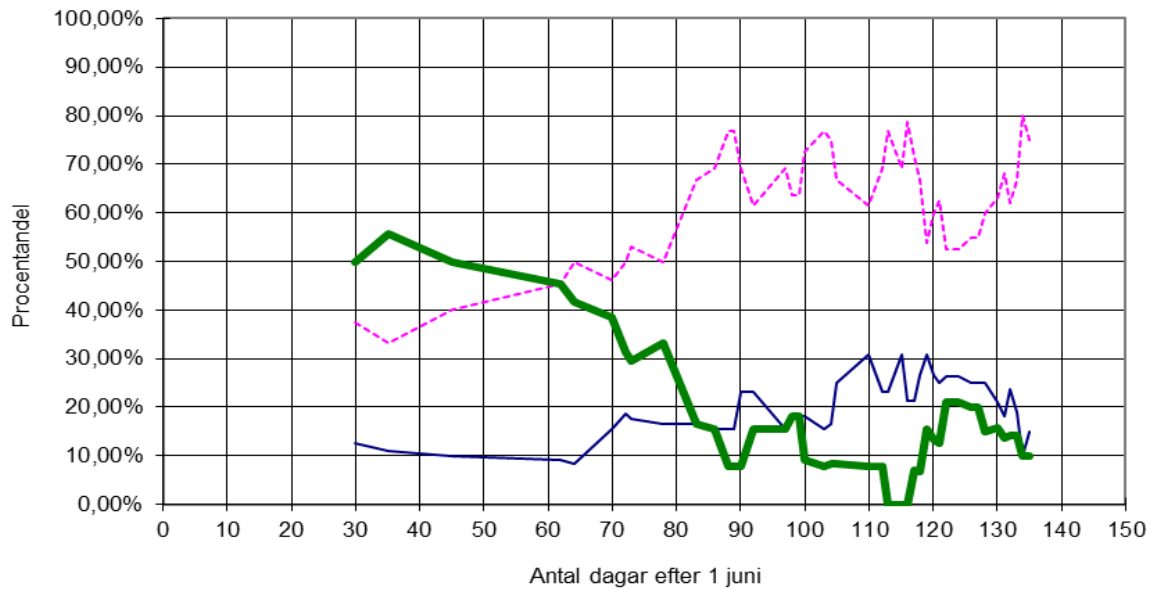

| 20,0% | 65,7% | 14,3% |
|-----------------------------------|-----------------------------------|-----------------------------------|
| 1-årig (14st) medelvikt : 2,36 | 2-årig (46st) medelvikt : 4,67 | 3-årig (10st) medelvikt : 8,02 |

Antal med hel fettfena : 20 st =29%

3. Diagram:

Viktfördelning

Trollhättan år 2013

Längdfördelning

Trollhättan år 2013

Veckofördelning Trollhättan år 2013

Könsfördelning uppdelat på årskullar Trollhättan år 2013

Fördelning på årskullar (glidande medel 10 dagar) Trollhättan år 2013

tunn linje=1-åringar streckad linje=2-åringar tjock linje=3-åringar översta linje =totalt

Fördelning mellan olika årskullar (lax) Trollhättan år 2013

tunn linje=1-åringar streckad linje=2-åringar tjock linje=3-åringar

Fördelning olika fiskeplatser Trollhättan år 2013