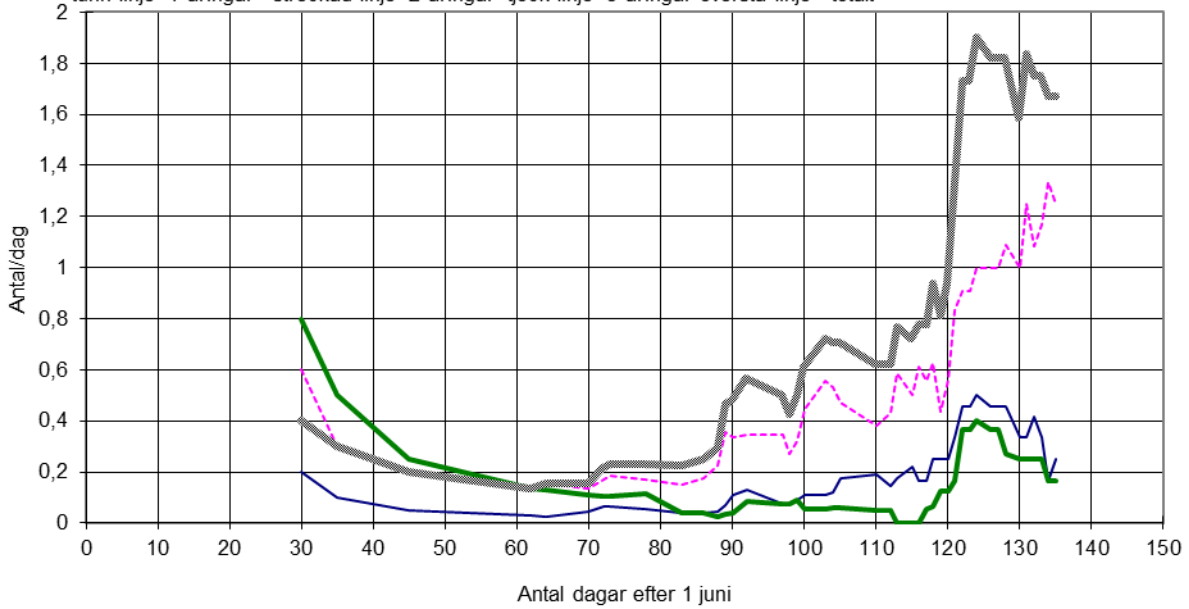

| 20,0% | 65,7% | 14,3% |
|-----------------------------------|-----------------------------------|-----------------------------------|
| 1-årig (14st) medelvikt : 2,36 | 2-årig (46st) medelvikt : 4,67 | 3-årig (10st) medelvikt : 8,02 |

Antal med hel fettfena : 20 st =29%

3. Diagram:

Viktfördelning

Trollhättan år 2013

Längdfördelning

Trollhättan år 2013

Veckofördelning Trollhättan år 2013

Könsfördelning uppdelat på årskullar Trollhättan år 2013

Fördelning på årskullar (glidande medel 10 dagar) Trollhättan år 2013

tunn linje=1-åringar streckad linje=2-åringar tjock linje=3-åringar översta linje =totalt

Fördelning mellan olika årskullar (lax) Trollhättan år 2013

tunn linje=1-åringar streckad linje=2-åringar tjock linje=3-åringar

Fördelning olika fiskeplatser Trollhättan år 2013