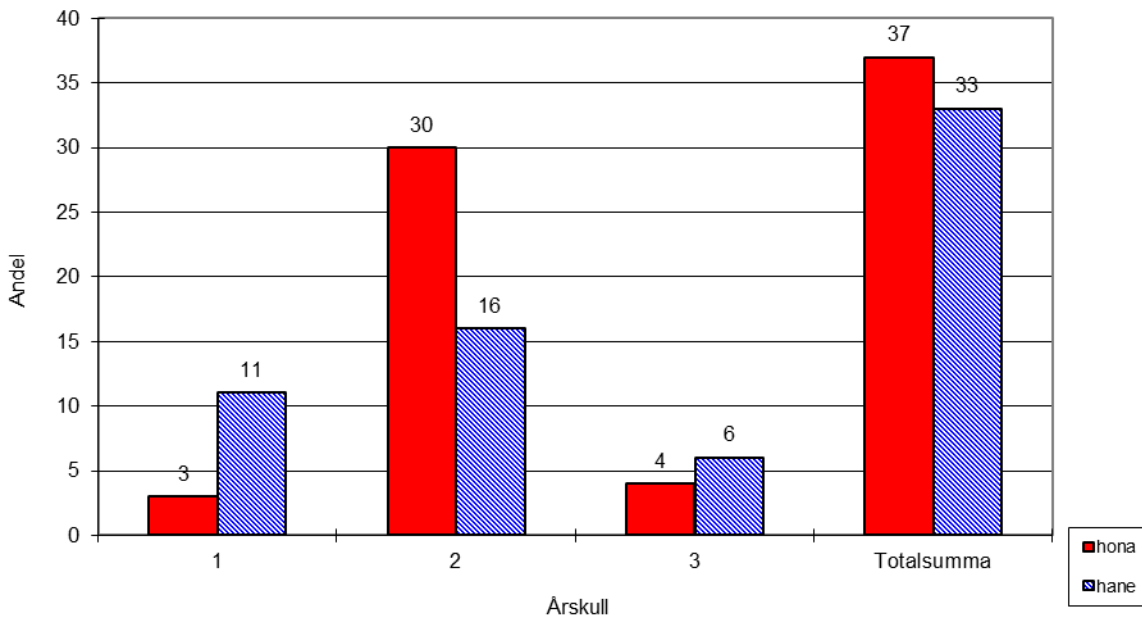

| 20,0% | 65,7% | 14,3% |
|-----------------------------------|-----------------------------------|-----------------------------------|
| 1-årig (14st) medelvikt : 2,36 | 2-årig (46st) medelvikt : 4,67 | 3-årig (10st) medelvikt : 8,02 |

Antal med hel fettfena : 20 st =29%

3. Diagram:

Viktfördelning

Trollhättan år 2013

Längdfördelning

Trollhättan år 2013

Veckofördelning Trollhättan år 2013

Könsfördelning uppdelat på årskullar Trollhättan år 2013

Fördelning på årskullar (glidande medel 10 dagar) Trollhättan år 2013

tunn linje=1-åringar streckad linje=2-åringar tjock linje=3-åringar översta linje =totalt

Fördelning mellan olika årskullar (lax) Trollhättan år 2013

tunn linje=1-åringar streckad linje=2-åringar tjock linje=3-åringar

Fördelning olika fiskeplatser Trollhättan år 2013