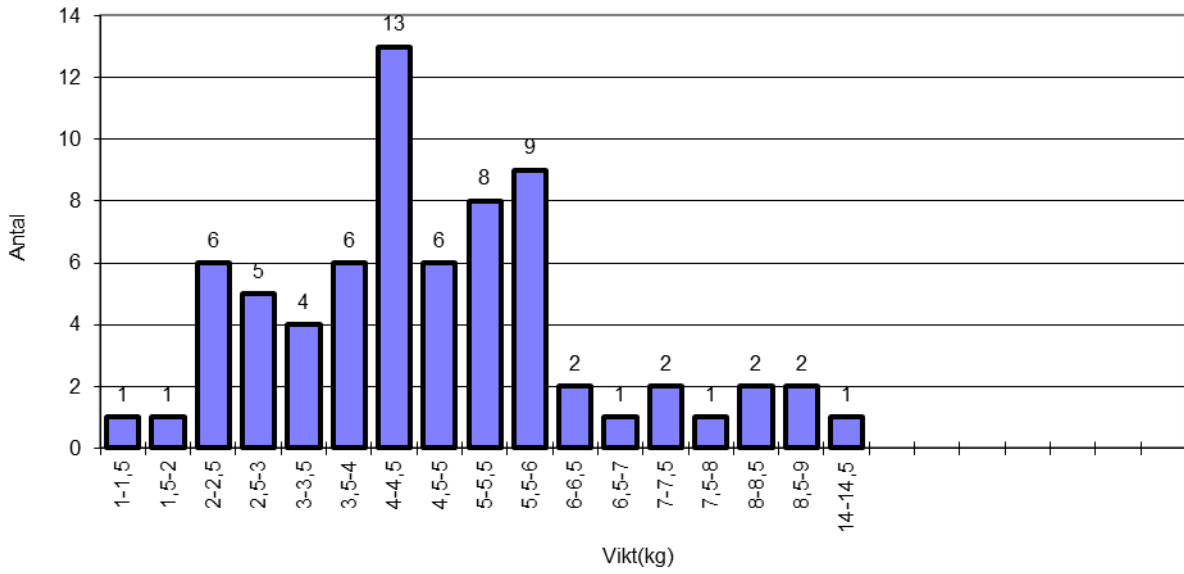

Viktfördelning

Trollhättan år 2013